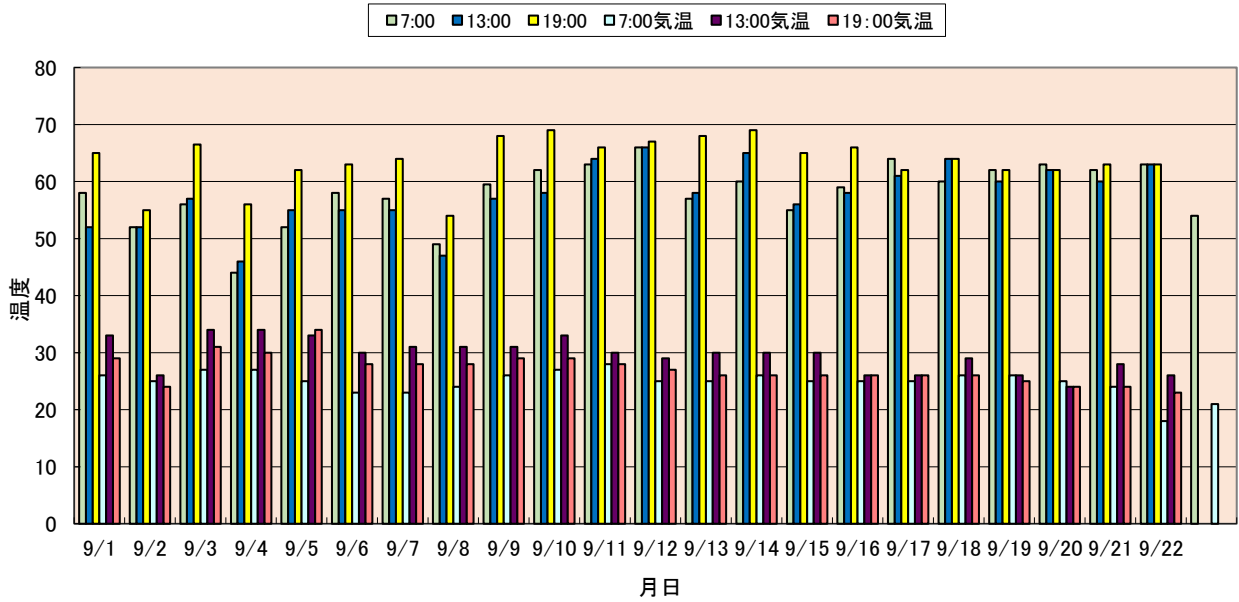

生ゴミ投入12時間後の堆肥温度の推移

生ゴミ投入12時間後の堆肥温度の推移